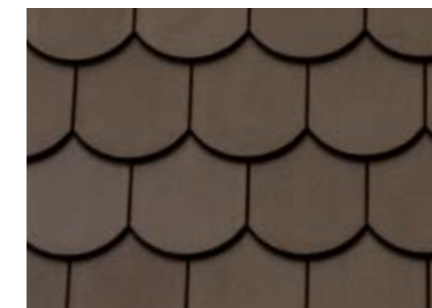

Wellenbiber Rundschnitt, geflammt

Biber Rundschnitt, dunkelbraun