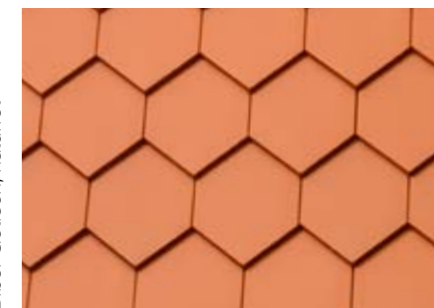

Biber Rundschnitt, edelspacegrau

Biber Gotisch, naturrot

Biber Sechseck, naturrot