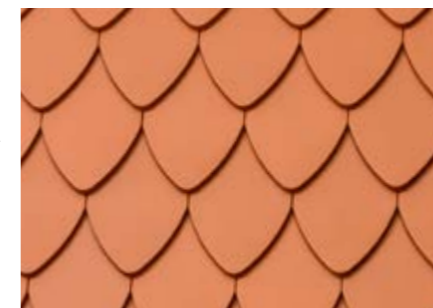

Wellenbiber Rundschnitt, geflammt

Biber Rundschnitt, dunkelbraun

Biber Gotisch, naturrot