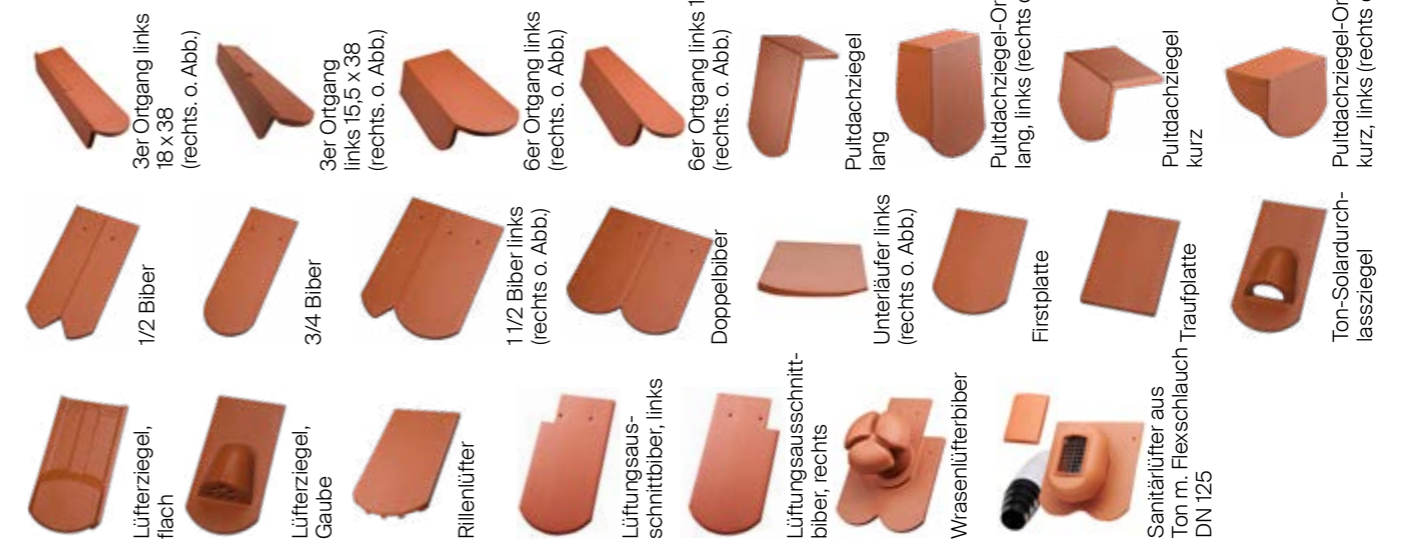

Seitlicher Dachabschluss & Sonderformziegel