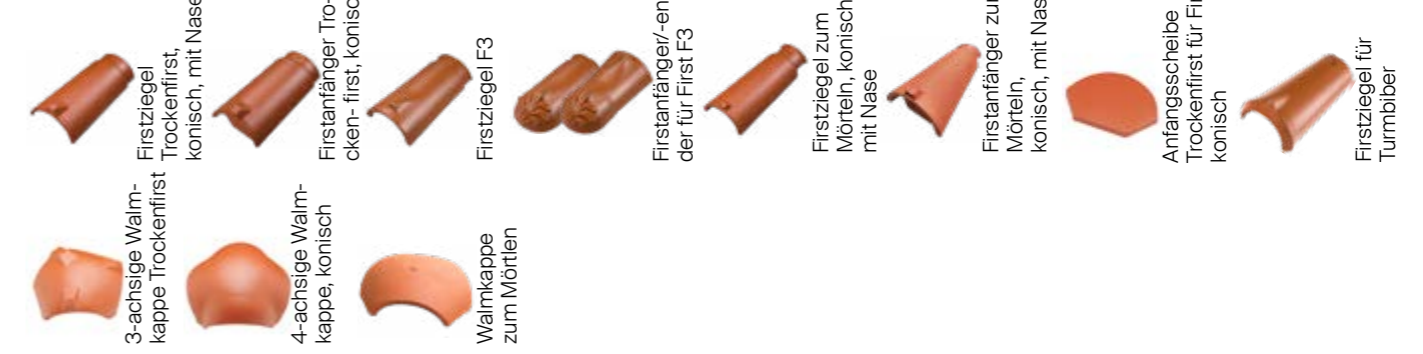

Zubehör

First-/ Gratzubehör