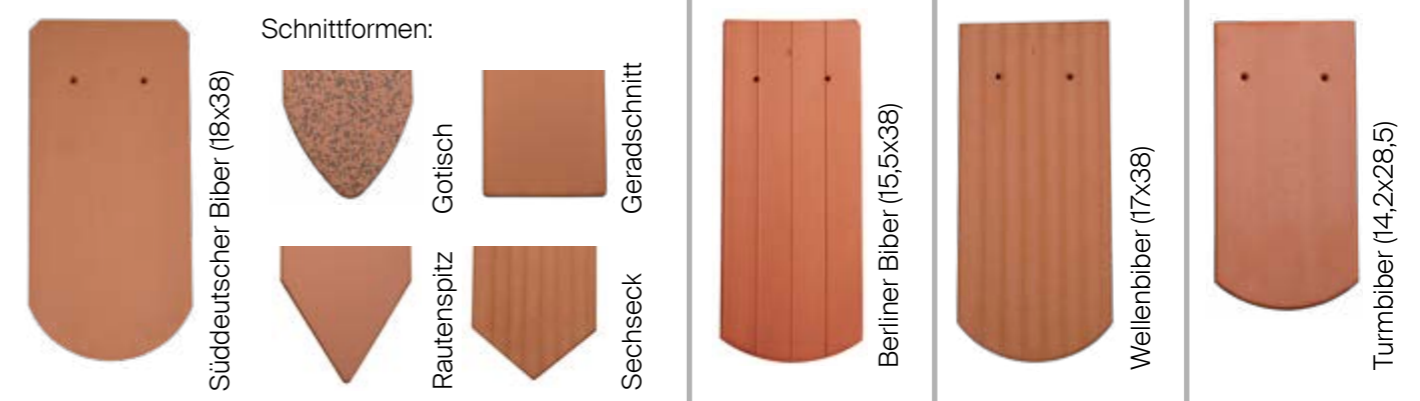

Burg Cadolzburg: Süddeutscher Biber Rautenspitz, naturrot